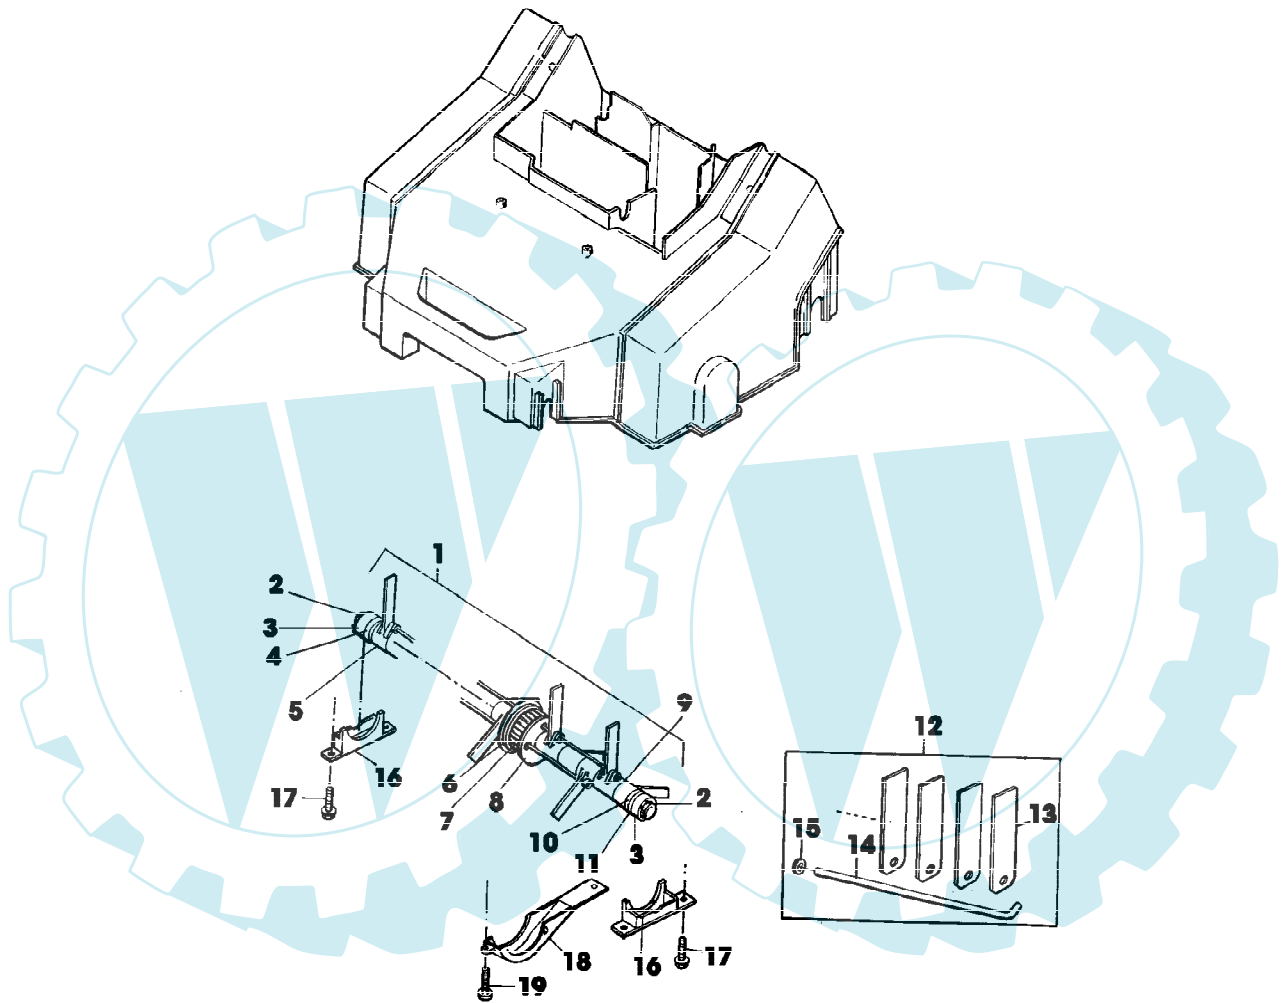

44-EV EDV-NR.SA451, SA453 BIS 006001
GEHAEUSE, RADBEFESTIGUNG, RAEDER

SA000872

44-EV EDV-NR.SA451, SA453 BIS 006001
GEHAEUSE, RADBEFESTIGUNG, RAEDER

Reihennummer	Artikelnummer	Menge	Description
1	SA30968	1	GEHAEUSE *
2	SA31246	1	SCHUTZ
3	SA31457	1	AUFHAENGER
4	SA31429	2	BLECH FRONT
5	SA16267	16	SCHRAUBE * (A) 4,2X13
6	SA16287	1	UNTERLEGSCHEIBE (A) A4,3 [-000400]
7	SA30925	4	HALTER *
8	SA18754	4	RAD (SUB SA36557) [-006001]
	SA33191	4	RAD ASSY INCL KEYS 9,10 (SUB SA36557) [006002-]
9	SA18758	8	DISTANZSTUECK
10	SA18759	4	GRIFF * NSEP (ORD SA36557) [-006001] (A) WERDEN NUR NOCH IN PACKMENGEN GELIEFERT

44-EV EDV-NR.SA451, SA453 BIS 006001
MESSERWELLE

Page 8 of 10

Reihennummer	Artikelnummer	Menge	Description
1	SA31888	1	WELLE ASSY INCL KEYS 2,3,4,5,6,7,8,9,10,11,12
2	SA16245	2	SPRENGRING 15X1
3	SA18087	2	KUGELLAGER 6002 2RS
4	SA31250	1	PASSSTUECK RH
5	SA30943	18	DISTANZSTUECK
6	SA31247	2	DICHTUNG
7	SA30927	1	RIEMENSCHLEIBE
8	SA31115	1	SCHEIBE
9	SA30945	2	FEDERSCHLEIBE
10	SA31249	1	DISTANZSTUECK
11	SA31251	1	PASSSTUECK LH
12	SA31272	1	TEILESATZ ASSY (INCL KEYS SA30928, SA30970, SA18796)
13	SA30928	18	MESSER
14	SA30970	3	VERBINDUNGSSTANGE
15	SA18796	3	FEDERMUTTER (A)
16	SA30930	2	LAGERSCHALE
17	SA30473	4	SCHRAUBE * K 70X18
18	SA30931	1	ABDECKUNG
19	SA16267	2	SCHRAUBE * (A) 4,2X13 (A) WERDEN NUR NOCH IN PACKMENGEN GELIEFERT