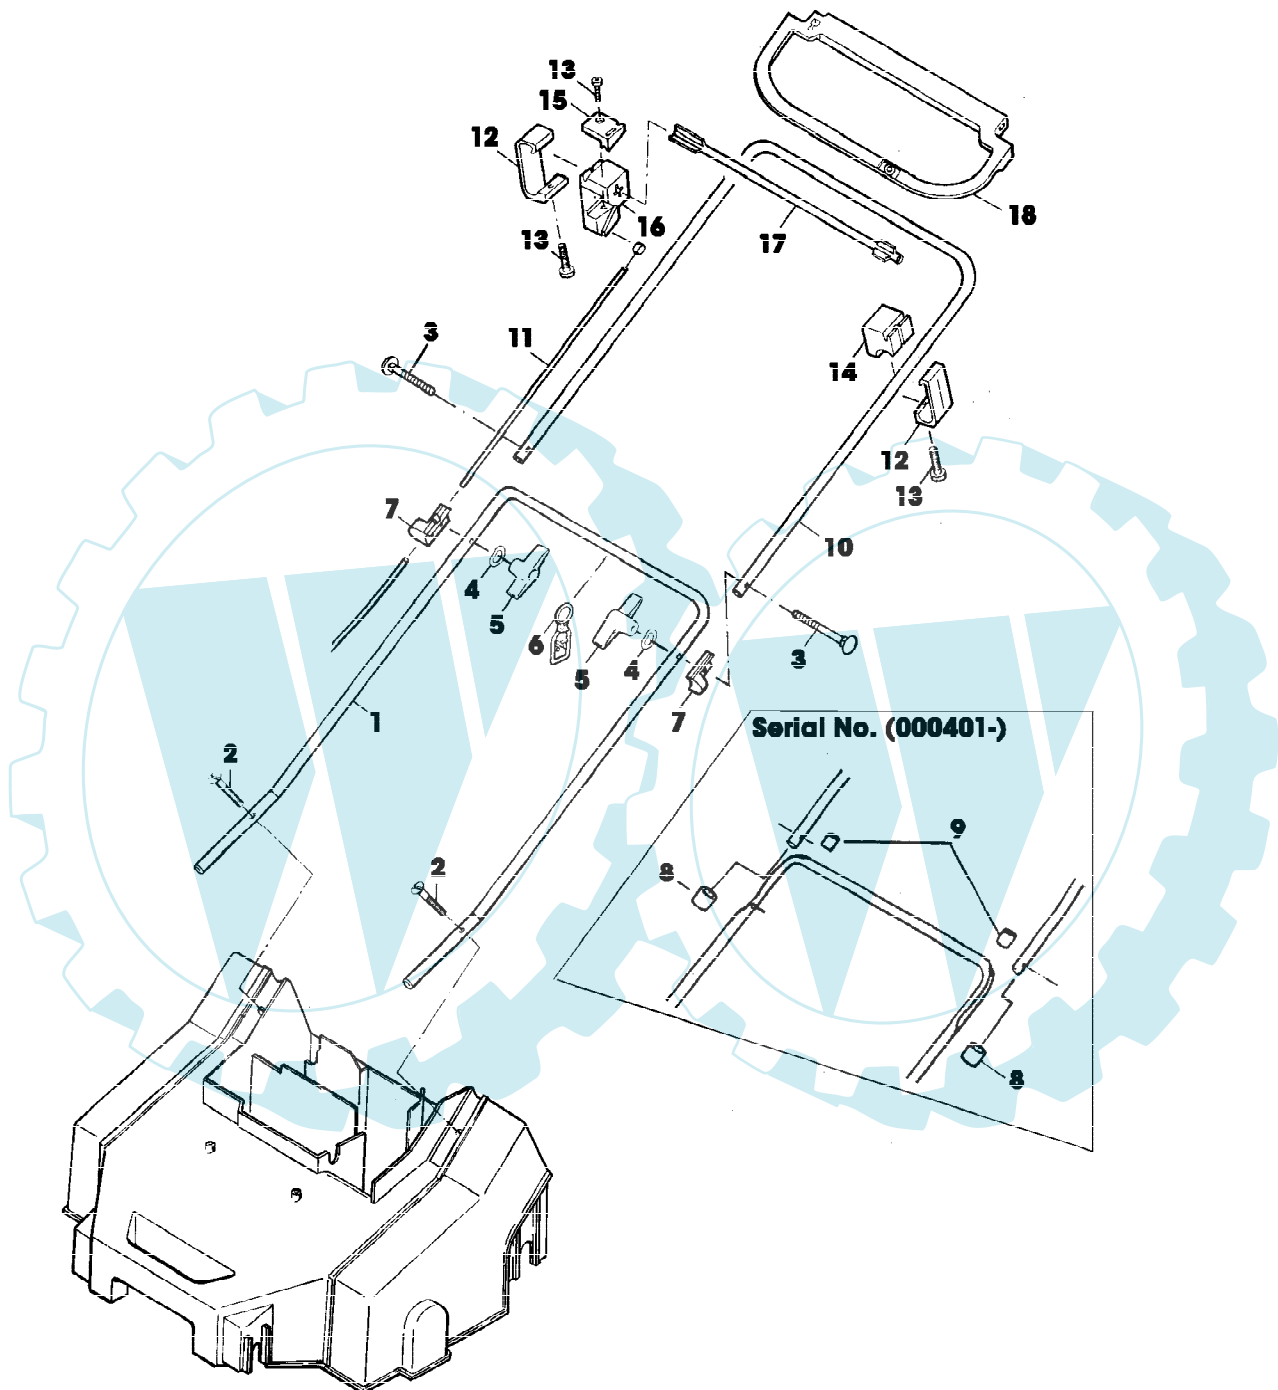

44-EV EDV-NR.SA451, SA453 BIS 006001
AUFKLEBER

SA000915

44-EV EDV-NR.SA451, SA453 BIS 006001
AUFKLEBER

Gruppennummer	Artikelnummer	Menge	Description
1	SA34669	1	AUFKLEBER (SUB FOR SA17300)
2	SA30969	1	AUFKLEBER

44-EV EDV-NR.SA451, SA453 BIS 006001
FUEHRUNGSHOLM, STARTER

Page 4 of 10

Reihennummer	Artikelnummer	Menge	Description
1	SA30489	1	FUEHRUNG LOW [-000400]
	SA11285	1	FUEHRUNG LOW [000401-]
2	SA30950	2	SCHRAUBE * M6X30
3	SA30701	2	SCHRAUBE * M6X60 [-000400]
	SA15632	2	SCHRAUBE * M6X45 [000401-]
4	SA11243	2	UNTERLEGSCHEIBE
5	SA31121	2	FLUEGELMUTTER (A)
6	SA31745	1	KABELHALTER ASSY (SUB FOR SA12040)
7	SA10038	2	STUETZE (A) [-000400]
8	SA15893	2	KAPPE (A) [000401-]
9	SA17148	2	ISOLATOR [000401-]
10	SA30487	1	LENKSTANGE UP [-000400]
	SA11289	1	LENKSTANGE UP [000401-]
11	SA30939	1	SEILZUG
12	SA19261	2	LASCHE
13	SA16267	3	SCHRAUBE *
14	SA19262	1	HALTER *
15	SA30479	1	DECKEL (SUB SA11311) [-000400]
	SA11311	1	KLEMME [000401-]
16	SA30478	1	HALTER (SUB SA11287) [-000400]
	SA11287	1	HALTER * [000401-]
17	SA18783	1	DREHFEDER
18	SA30477	1	GRIFF *
			(A) WERDEN NUR NOCH IN PACKMENGEN GELIEFERT

44-EV EDV-NR.SA451, SA453 BIS 006001
MESSERWELLE

Page 8 of 10

Reihennummer	Artikelnummer	Menge	Description
1	SA31888	1	WELLE ASSY INCL KEYS 2,3,4,5,6,7,8,9,10,11,12
2	SA16245	2	SPRENGRING 15X1
3	SA18087	2	KUGELLAGER 6002 2RS
4	SA31250	1	PASSSTUECK RH
5	SA30943	18	DISTANZSTUECK
6	SA31247	2	DICHTUNG
7	SA30927	1	RIEMENSCHLEIBE
8	SA31115	1	SCHEIBE
9	SA30945	2	FEDERSCHLEIBE
10	SA31249	1	DISTANZSTUECK
11	SA31251	1	PASSSTUECK LH
12	SA31272	1	TEILESATZ ASSY (INCL KEYS SA30928, SA30970, SA18796)
13	SA30928	18	MESSER
14	SA30970	3	VERBINDUNGSSTANGE
15	SA18796	3	FEDERMUTTER (A)
16	SA30930	2	LAGERSCHALE
17	SA30473	4	SCHRAUBE * K 70X18
18	SA30931	1	ABDECKUNG
19	SA16267	2	SCHRAUBE * (A) 4,2X13 (A) WERDEN NUR NOCH IN PACKMENGEN GELIEFERT