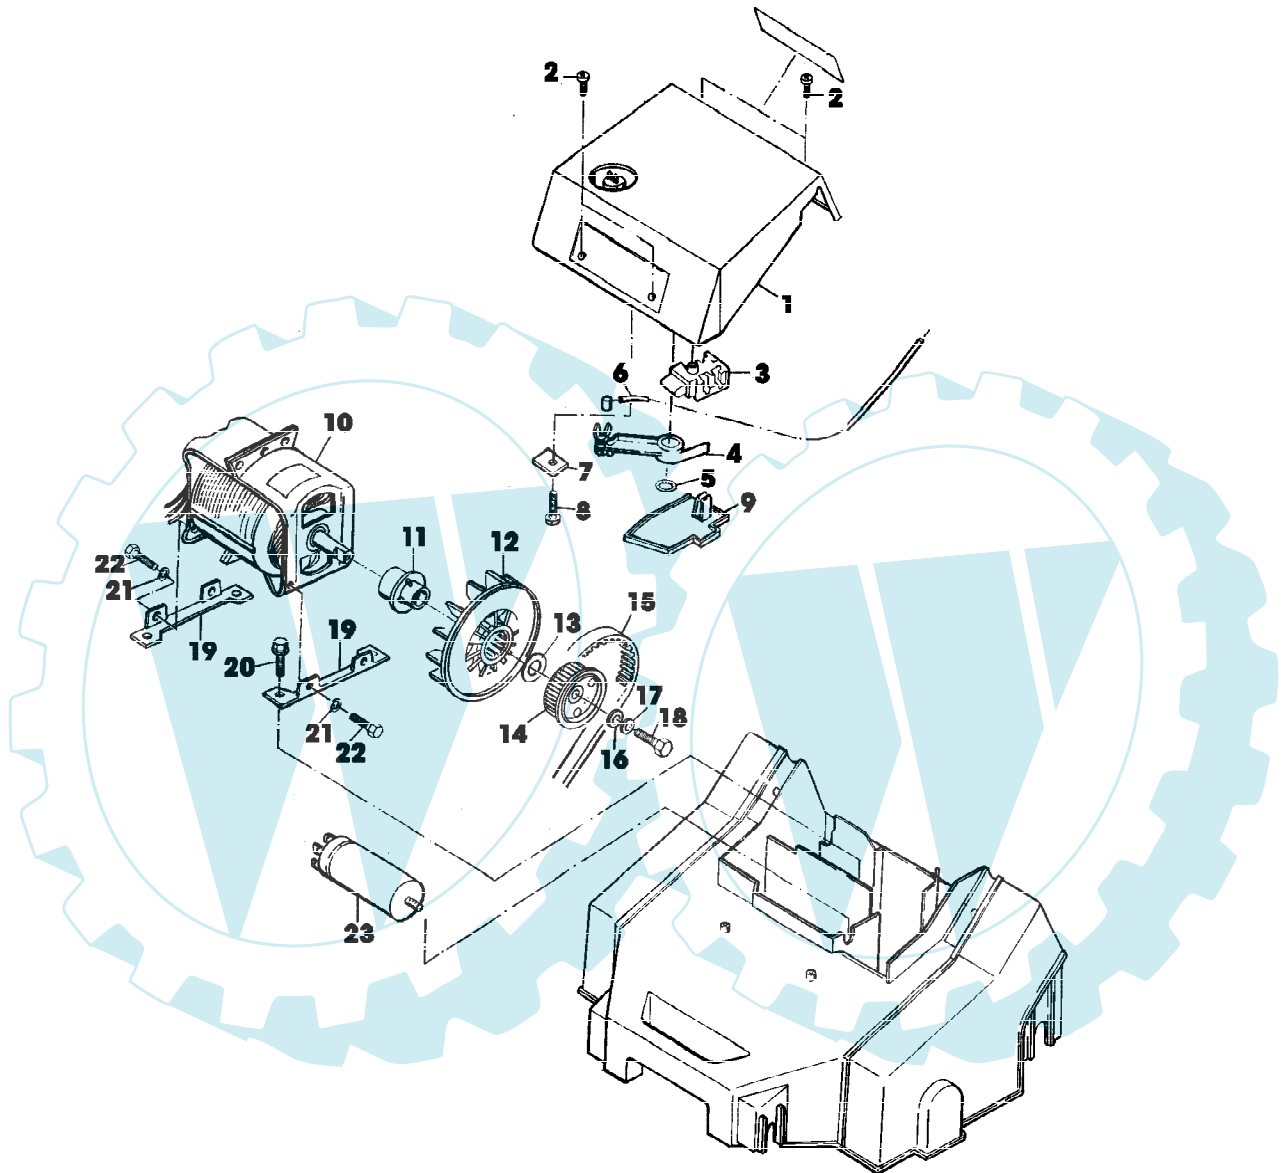

44-EV EDV-NR.SA451, SA453 BIS 006001
GEHAEUSE, RADBEFESTIGUNG, RAEDER

SA000872

44-EV EDV-NR.SA451, SA453 BIS 006001
GEHAEUSE, RADBEFESTIGUNG, RAEDER

Reihennummer	Artikelnummer	Menge	Description
1	SA30968	1	GEHAEUSE *
2	SA31246	1	SCHUTZ
3	SA31457	1	AUFHAENGER
4	SA31429	2	BLECH FRONT
5	SA16267	16	SCHRAUBE * (A) 4,2X13
6	SA16287	1	UNTERLEGSCHEIBE (A) A4,3 [-000400]
7	SA30925	4	HALTER *
8	SA18754	4	RAD (SUB SA36557) [-006001]
	SA33191	4	RAD ASSY INCL KEYS 9,10 (SUB SA36557) [006002-]
9	SA18758	8	DISTANZSTUECK
10	SA18759	4	GRIFF * NSEP (ORD SA36557) [-006001] (A) WERDEN NUR NOCH IN PACKMENGEN GELIEFERT

44-EV EDV-NR.SA451, SA453 BIS 006001
MESSERWELLE

Page 8 of 10

Reihennummer	Artikelnummer	Menge	Description
1	SA31888	1	WELLE ASSY INCL KEYS 2,3,4,5,6,7,8,9,10,11,12
2	SA16245	2	SPRENGRING 15X1
3	SA18087	2	KUGELLAGER 6002 2RS
4	SA31250	1	PASSSTUECK RH
5	SA30943	18	DISTANZSTUECK
6	SA31247	2	DICHTUNG
7	SA30927	1	RIEMENSCHLEIBE
8	SA31115	1	SCHEIBE
9	SA30945	2	FEDERSCHLEIBE
10	SA31249	1	DISTANZSTUECK
11	SA31251	1	PASSSTUECK LH
12	SA31272	1	TEILESATZ ASSY (INCL KEYS SA30928, SA30970, SA18796)
13	SA30928	18	MESSER
14	SA30970	3	VERBINDUNGSSTANGE
15	SA18796	3	FEDERMUTTER (A)
16	SA30930	2	LAGERSCHALE
17	SA30473	4	SCHRAUBE * K 70X18
18	SA30931	1	ABDECKUNG
19	SA16267	2	SCHRAUBE * (A) 4,2X13 (A) WERDEN NUR NOCH IN PACKMENGEN GELIEFERT