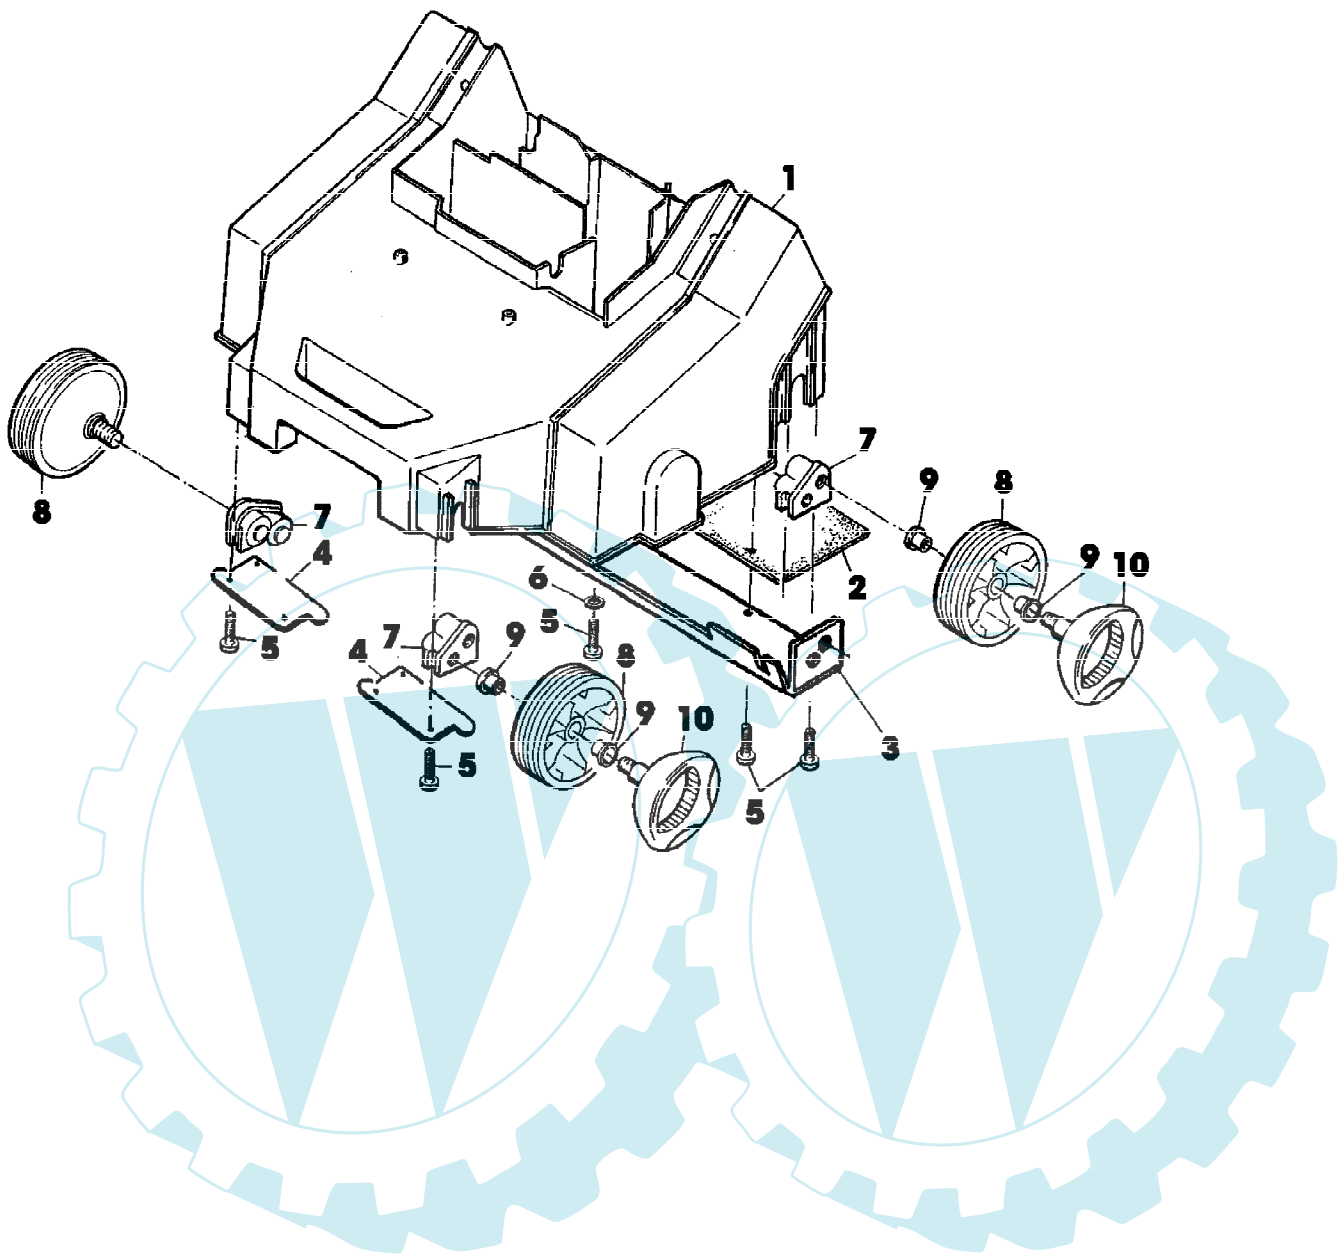

44-EV EDV-NR.SA451, SA453 BIS 006001
AUFKLEBER

SA000915

44-EV EDV-NR.SA451, SA453 BIS 006001
AUFKLEBER

Gruppennummer	Artikelnummer	Menge	Description
1	SA34669	1	AUFKLEBER (SUB FOR SA17300)
2	SA30969	1	AUFKLEBER

44-EV EDV-NR.SA451, SA453 BIS 006001
FUEHRUNGSHOLM, STARTER

Page 4 of 10

Reihennummer	Artikelnummer	Menge	Description
1	SA30489	1	FUEHRUNG LOW [-000400]
	SA11285	1	FUEHRUNG LOW [000401-]
2	SA30950	2	SCHRAUBE * M6X30
3	SA30701	2	SCHRAUBE * M6X60 [-000400]
	SA15632	2	SCHRAUBE * M6X45 [000401-]
4	SA11243	2	UNTERLEGSCHEIBE
5	SA31121	2	FLUEGELMUTTER (A)
6	SA31745	1	KABELHALTER ASSY (SUB FOR SA12040)
7	SA10038	2	STUETZE (A) [-000400]
8	SA15893	2	KAPPE (A) [000401-]
9	SA17148	2	ISOLATOR [000401-]
10	SA30487	1	LENKSTANGE UP [-000400]
	SA11289	1	LENKSTANGE UP [000401-]
11	SA30939	1	SEILZUG
12	SA19261	2	LASCHE
13	SA16267	3	SCHRAUBE *
14	SA19262	1	HALTER *
15	SA30479	1	DECKEL (SUB SA11311) [-000400]
	SA11311	1	KLEMME [000401-]
16	SA30478	1	HALTER (SUB SA11287) [-000400]
	SA11287	1	HALTER * [000401-]
17	SA18783	1	DREHFEDER
18	SA30477	1	GRIFF *
			(A) WERDEN NUR NOCH IN PACKMENGEN GELIEFERT

44-EV EDV-NR.SA451, SA453 BIS 006001
GEHAEUSE, RADBEFESTIGUNG, RAEDER

SA000872

44-EV EDV-NR.SA451, SA453 BIS 006001
GEHAEUSE, RADBEFESTIGUNG, RAEDER

Reihennummer	Artikelnummer	Menge	Description
1	SA30968	1	GEHAEUSE *
2	SA31246	1	SCHUTZ
3	SA31457	1	AUFHAENGER
4	SA31429	2	BLECH FRONT
5	SA16267	16	SCHRAUBE * (A) 4,2X13
6	SA16287	1	UNTERLEGSCHEIBE (A) A4,3 [-000400]
7	SA30925	4	HALTER *
8	SA18754	4	RAD (SUB SA36557) [-006001]
	SA33191	4	RAD ASSY INCL KEYS 9,10 (SUB SA36557) [006002-]
9	SA18758	8	DISTANZSTUECK
10	SA18759	4	GRIFF * NSEP (ORD SA36557) [-006001] (A) WERDEN NUR NOCH IN PACKMENGEN GELIEFERT